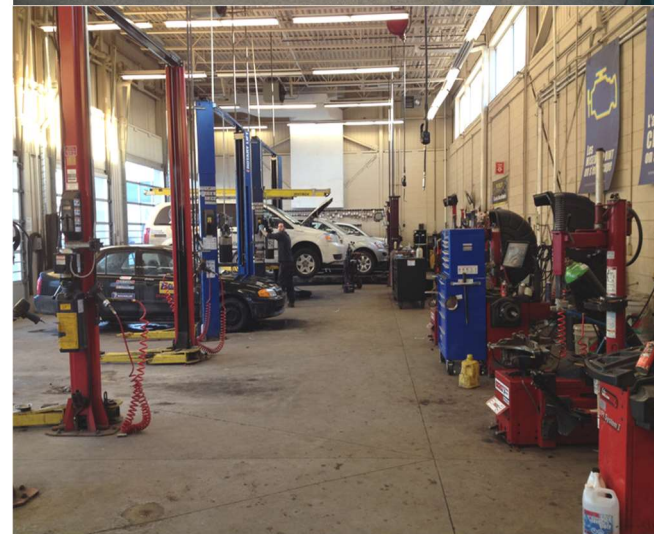

Si l'un de ces postes vous intéresse, n'hésitez pas à vous présenter directement en succursale pour déposer votre CV!

Sinon, envoyez votre CV au ressources.humaines@pneusbelisle.com ou visitez la section *Carrières* de notre site web au

www.pneusbelisleinc.com